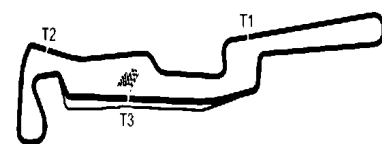

VARANO CLUB RACES - WINTER SERIES FORMULE CLUB

ANALISI DEI TEMPI PROVE LIBERE

GIRO TEMPO GIRO TEMPO GIRO TEMPO GIRO TEMPO

35 FONTANELLA F.

F. RENAULT 2

- | | |
|-----|------------|
| 1) | 1'16.213 |
| 2) | 1'11.863 |
| 3) | 1'10.994 |
| 4) | 1'10.979 |
| 5) | 1'10.801 |
| 6) | 1'13.565 |
| 7) | 1'10.496 |
| 8) | 1'10.573 |
| 9) | 1'10.042 |
| 10) | 1'09.992 |
| 11) | 1'09.802 |
| 12) | 1'15.784 |
| 13) | 1'22.976 B |
| 14) | 2'41.988 |
| 15) | 1'10.286 |
| 16) | 1'37.120 B |
| 17) | 3'03.565 |
| 18) | 1'11.112 |
| 19) | 1'09.992 |

45 RUGIN G.

F. RENAULT 2

- | | |
|-----|------------|
| 1) | 1'09.867 |
| 2) | 1'08.220 |
| 3) | 1'07.796 |
| 4) | 1'07.328 |
| 5) | 1'07.238 |
| 6) | 1'07.092 |
| 7) | 1'06.920 |
| 8) | 1'15.091 B |
| 9) | 6'39.237 |
| 10) | 1'08.127 |
| 11) | 1'06.821 |
| 12) | 1'07.137 |
| 13) | 1'07.054 |
| 14) | 1'06.884 |
| 15) | 1'06.902 |
| 16) | 1'07.060 |